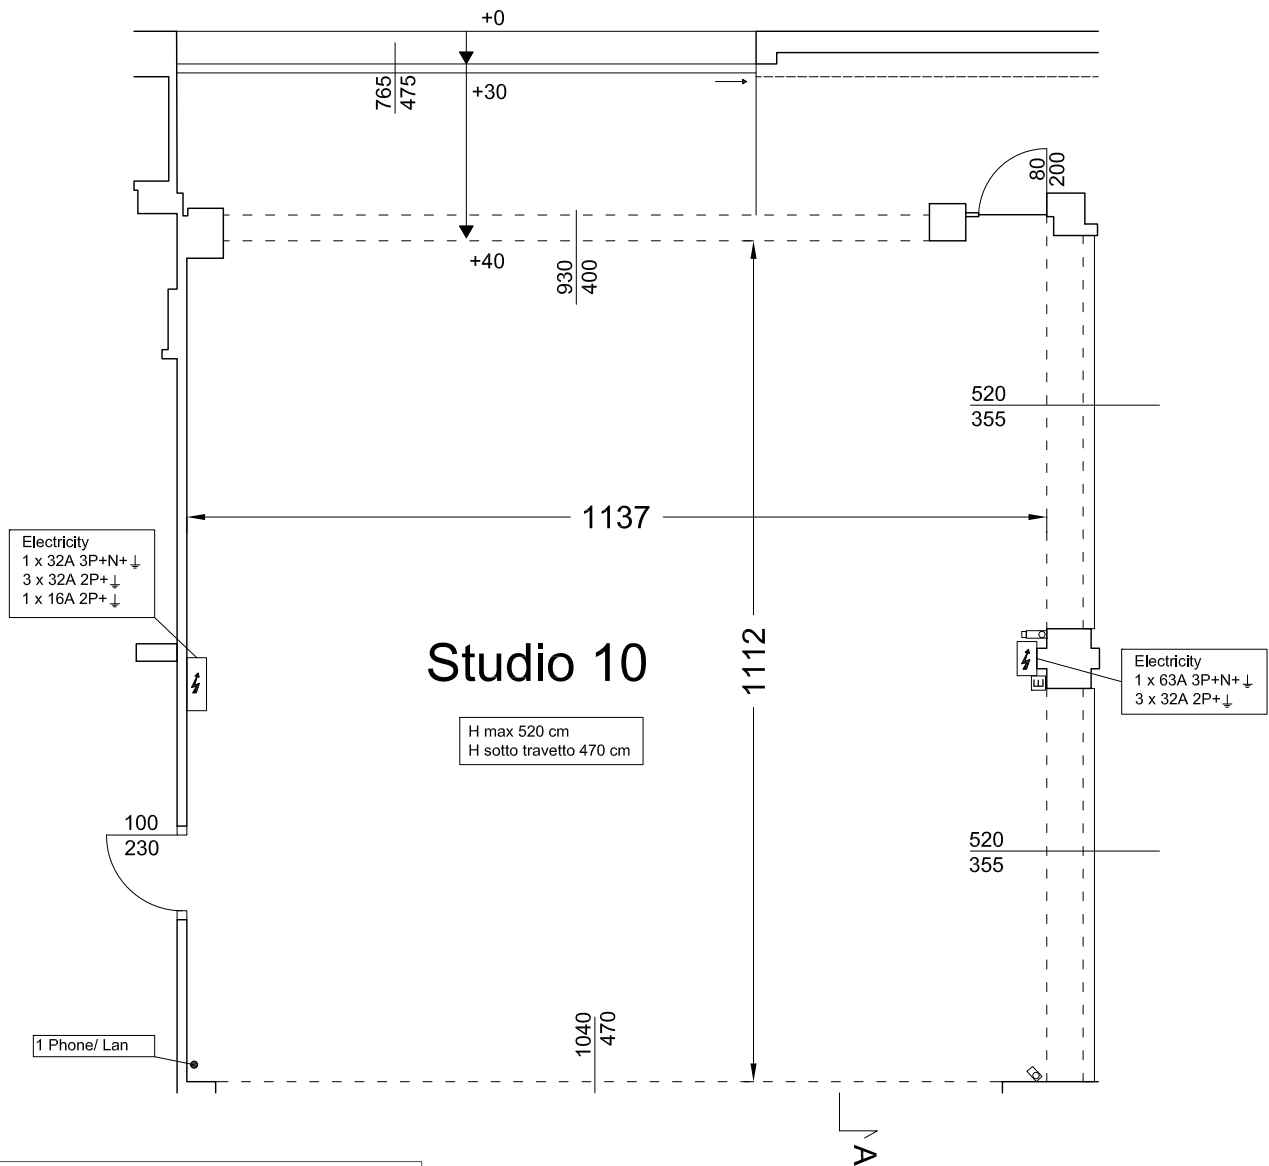

Sezione AA'

AA'

Studio 10

H max 520 cm
H sotto travetto 470 cm

AA'

SUPERSTUDIO13 - Studio 10

Superficie: 129 m²

Scala 1: 100

Luglio 2013

N.B. Measures are to be checked on location