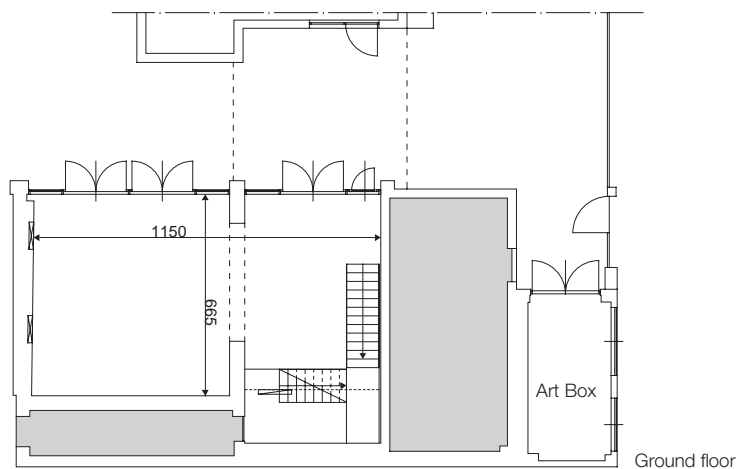

SUPERSTUDIO PIU'

MYOWNGALLERY

MyOwnGallery è una galleria di nuovo tipo, una "concept gallery", un luogo fisico e concettuale che produce eventi d'arte contemporanea, collabora con gallerie che ne condividono il progetto, è "vetrina" di gallerie fuori città o internazionali, fa opera di scouting e promozione di nuovi artisti selezionati che rispondano a precisi requisiti di qualità, impegno, originalità, ricerca. La sua collocazione all'ingresso del grande centro per eventi Superstudio Più, in zona Tortona, la zona più trendy di Milano, la rende uno spazio unico a Milano per posizione, architettura, frequentazione, possibilità.

Scala 1:250

DIMENSIONI

Superficie: 270 m²
 - Piano terra 82 m²
 - Primo piano 107 m² + 34 m²
 - Mezzanino 14 m²
 - Terrazzo 33 m²

Dimensioni:
 - Piano terra 11,50 x 6,65 m
 - Primo piano 18,70 x 5,85 m

Altezza massima: 3,85m / 2,94m