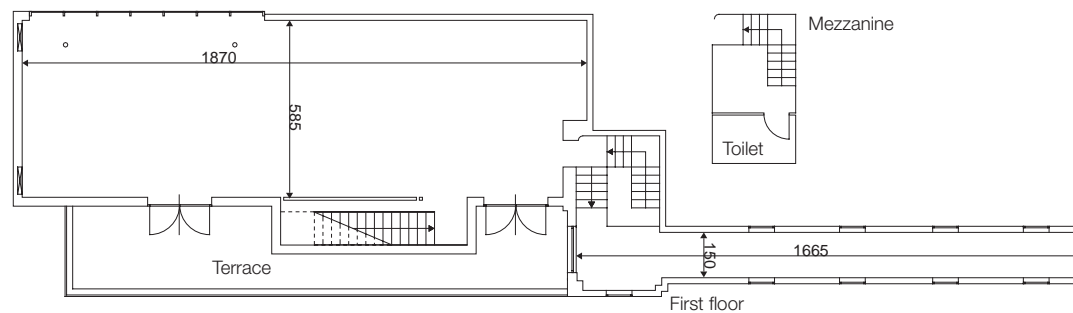

SUPERSTUDIO PIU'

MYOWNGALLERY

MyOwnGallery è una galleria di nuovo tipo, una "concept gallery", un luogo fisico e concettuale che produce eventi d'arte contemporanea, collabora con gallerie che ne condividono il progetto, è "vetrina" di gallerie fuori città o internazionali, fa opera di scouting e promozione di nuovi artisti selezionati che rispondano a precisi requisiti di qualità, impegno, originalità, ricerca. La sua collocazione all'ingresso del grande centro per eventi Superstudio Più, in zona Tortona, la zona più trendy di Milano, la rende uno spazio unico a Milano per posizione, architettura, frequentazione, possibilità.

Scala 1:250

DIMENSIONI

Superficie: 270 m²
 - Piano terra 82 m²
 - Primo piano 107 m² + 34 m²
 - Mezzanino 14 m²
 - Terrazzo 33 m²

Dimensioni:
 - Piano terra 11,50 x 6,65 m
 - Primo piano 18,70 x 5,85 m

Altezza massima: 3,85m / 2,94m