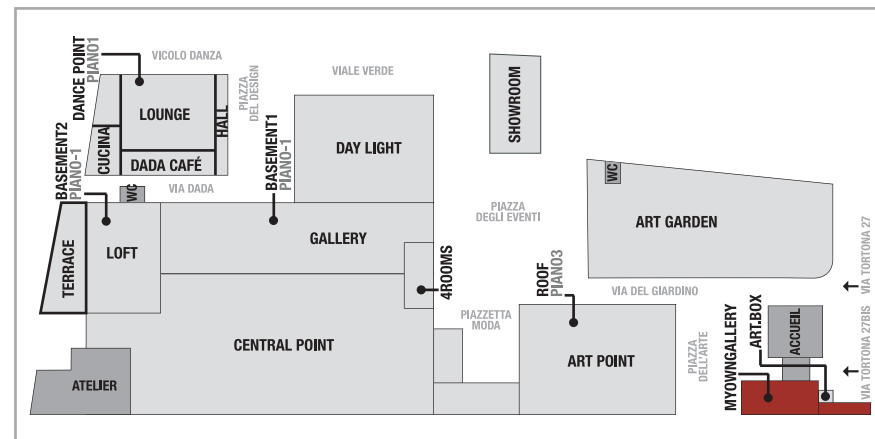

SUPERSTUDIO PIU'

MYOWNGALLERY

MyOwnGallery è una galleria di nuovo tipo, una "concept gallery", un luogo fisico e concettuale che produce eventi d'arte contemporanea, collabora con gallerie che ne condividono il progetto, è "vetrina" di gallerie fuori città o internazionali, fa opera di scouting e promozione di nuovi artisti selezionati che rispondano a precisi requisiti di qualità, impegno, originalità, ricerca. La sua collocazione all'ingresso del grande centro per eventi Superstudio Più, in zona Tortona, la zona più trendy di Milano, la rende uno spazio unico a Milano per posizione, architettura, frequentazione, possibilità.

Scala 1:250

DIMENSIONI

Superficie: 270 m²
 - Piano terra 82 m²
 - Primo piano 107 m² + 34 m²
 - Mezzanino 14 m²
 - Terrazzo 33 m²

Dimensioni:
 - Piano terra 11,50 x 6,65 m
 - Primo piano 18,70 x 5,85 m

Altezza massima: 3,85m / 2,94m