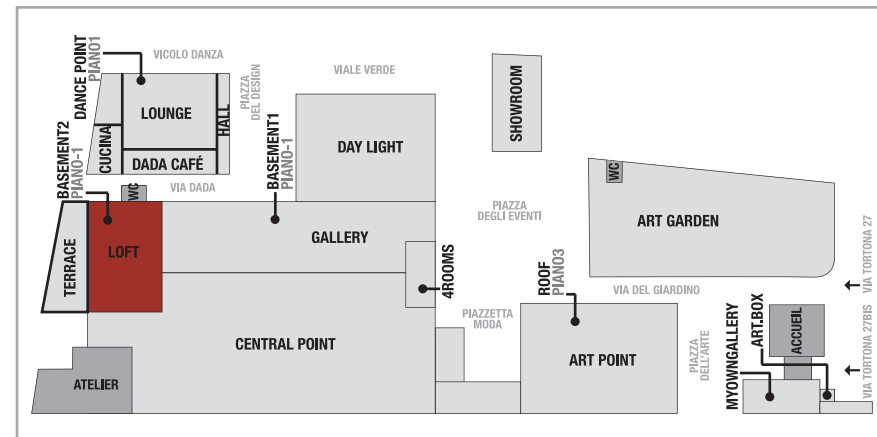

SUPERSTUDIO PIU'

LOFT

Una sala di piccole dimensioni, 370 mq, dalle grandi vetrate affacciate sul verde. Ingresso indipendente. Interessante la vicinanza con il ristorante che la rende ideale per feste e party.

Utilizzabile anche come showroom, studio fotografico, sala prove, luogo di ritrovo e altro.

Possibilità di accedere allo spazio sottostante seminterrato Basement 2, di 430 mq, tramite scala interna ed esterna

Scala 1:200

DIMENSIONI

Superficie: 368 m²
Dimensioni: 23,65 x 15,65 m

Altezza massima : 5,85 m
Altezza sottotrave : 5,15 m

ALIMENTAZIONE ELETTRICA

1 x 63 ampere
2 x 32 ampere
6 x 16 ampere

ALTRE NOTE

- Riscaldamento/ climatizzazione
- Carico/scarico acqua
- Bagni: 2
- Predisposizione audio
- Sala di appoggio catering su richiesta
- Lan/wireless