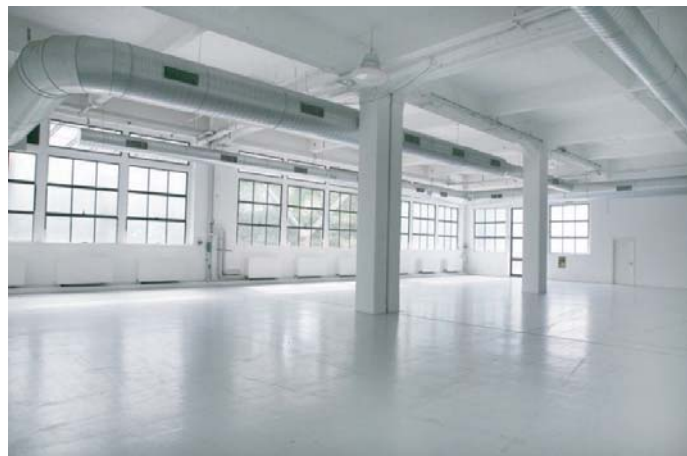

SUPERSTUDIO PIU'

LOFT

Una sala di piccole dimensioni, 370 mq, dalle grandi vetrate affacciate sul verde. Ingresso indipendente. Interessante la vicinanza con il ristorante che la rende ideale per feste e party.

Utilizzabile anche come showroom, studio fotografico, sala prove, luogo di ritrovo e altro.

Possibilità di accedere allo spazio sottostante seminterrato Basement 2, di 430 mq, tramite scala interna ed esterna

Scala 1:200

DIMENSIONI

Superficie: 368 m²
Dimensioni: 23,65 x 15,65 m

Altezza massima : 5,85 m
Altezza sottotrave : 5,15 m

ALIMENTAZIONE ELETTRICA

1 x 63 ampere
2 x 32 ampere
6 x 16 ampere

ALTRE NOTE

- Riscaldamento/ climatizzazione
- Carico/scarico acqua
- Bagni: 2
- Predisposizione audio
- Sala di appoggio catering su richiesta
- Lan/wireless