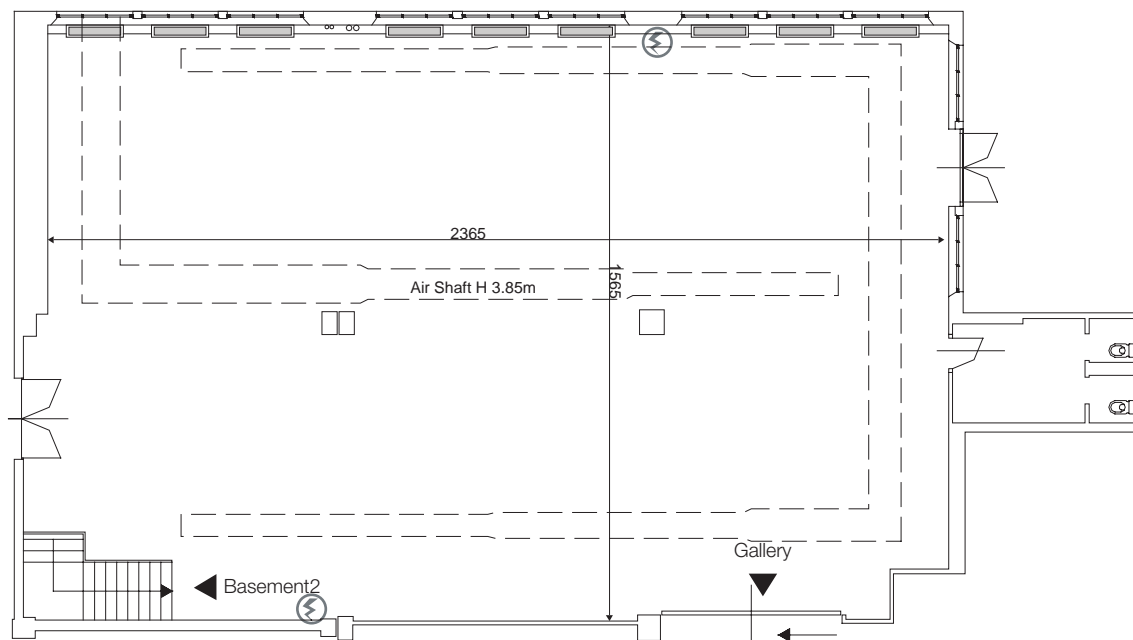

SUPERSTUDIO PIU'

LOFT

Una sala di piccole dimensioni, 370 mq, dalle grandi vetrate affacciate sul verde. Ingresso indipendente. Interessante la vicinanza con il ristorante che la rende ideale per feste e party.

Utilizzabile anche come showroom, studio fotografico, sala prove, luogo di ritrovo e altro.

Possibilità di accedere allo spazio sottostante seminterrato Basement 2, di 430 mq, tramite scala interna ed esterna

Scala 1:200

DIMENSIONI

Superficie: 368 m²
Dimensioni: 23,65 x 15,65 m

Altezza massima : 5,85 m
Altezza sottotrave : 5,15 m

ALIMENTAZIONE ELETTRICA

1 x 63 ampere
2 x 32 ampere
6 x 16 ampere

ALTRE NOTE

- Riscaldamento/ climatizzazione
- Carico/scarico acqua
- Bagni: 2
- Predisposizione audio
- Sala di appoggio catering su richiesta
- Lan/wireless