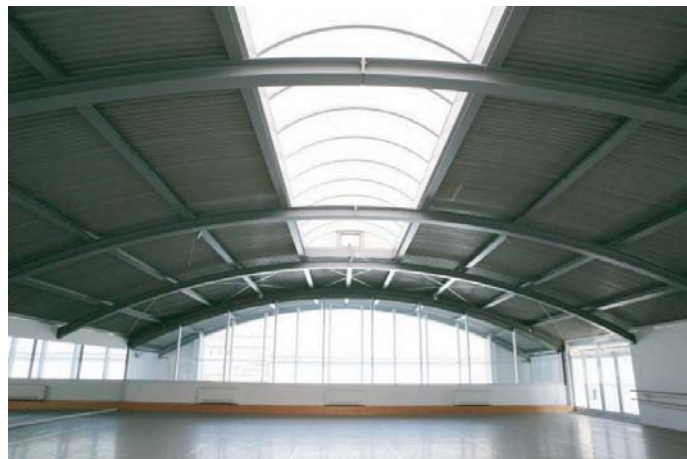

SUPERSTUDIO PIU'

DANCE POINT

Dedicata alla danza, a workshop di ballo, di ginnastica, a performances, a piccoli eventi, una spettacolare sala prove di 360 mq, dal pavimento in legno grezzo galleggiante, situata al primo piano, sopra la sala Lounge, ugualmente adatta per la danza.

Parete a vetri, spogliatoi, docce e toilettes attrezzate sono a disposizione per fornire il massimo comfort. Entrata indipendente, parcheggio interno.

Scala 1:250

DIMENSIONI

Superficie: totale 525 m² di cui Sala prove 360 m²
Dimensioni: sala prove 17,90 x 20 m