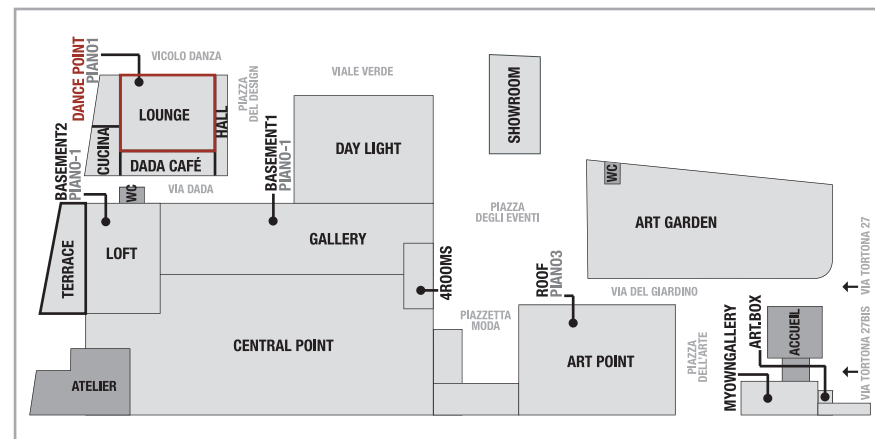

SUPERSTUDIO PIU'

DANCE POINT

Dedicata alla danza, a workshop di ballo, di ginnastica, a performances, a piccoli eventi, una spettacolare sala prove di 360 mq, dal pavimento in legno grezzo galleggiante, situata al primo piano, sopra la sala Lounge, ugualmente adatta per la danza.

Parete a vetri, spogliatoi, docce e toilettes attrezzate sono a disposizione per fornire il massimo comfort. Entrata indipendente, parcheggio interno.

Scala 1:250

DIMENSIONI

Superficie: totale 525 m² di cui Sala prove 360 m²
Dimensioni: sala prove 17,90 x 20 m

Altezza massima : 4,75 m
Altezza sottotrave : 2,45 m

ALIMENTAZIONE ELETTRICA ⚡

4 x 32 ampere
2 x 16 ampere
5 x 220 volt

ALTRE NOTE

- Riscaldamento/climatizzazione
- Carico/scarico acqua
- Bagni: 4
- Predisposizione audio su richiesta
- Sala di appoggio catering su richiesta
- Lan/wireless