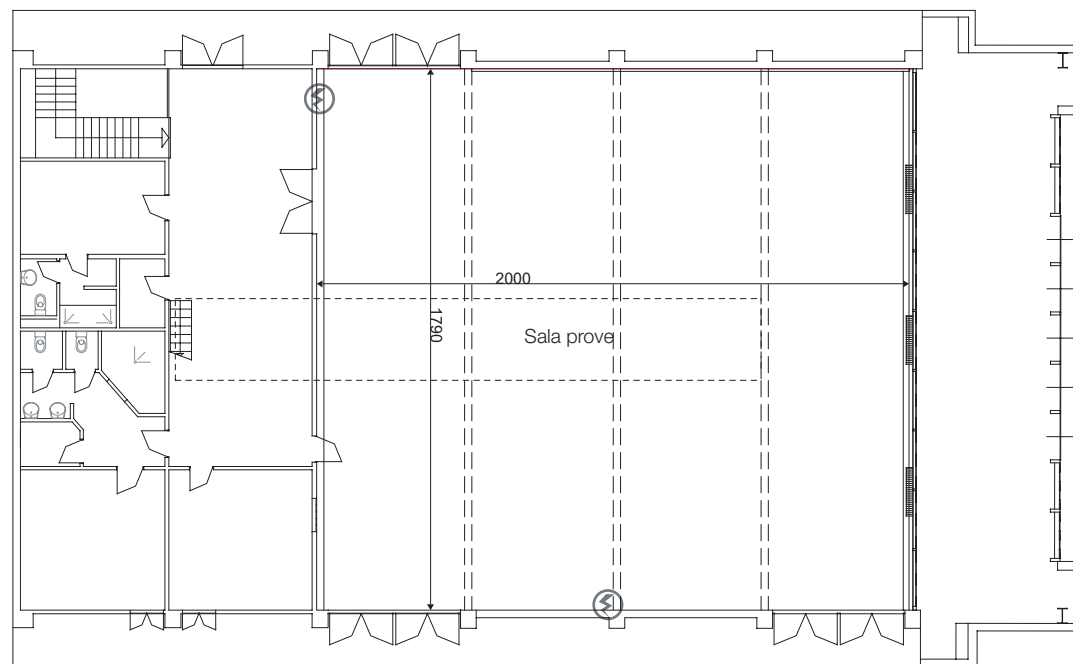

SUPERSTUDIO PIU'

DANCE POINT

Dedicata alla danza, a workshop di ballo, di ginnastica, a performances, a piccoli eventi, una spettacolare sala prove di 360 mq, dal pavimento in legno grezzo galleggiante, situata al primo piano, sopra la sala Lounge, ugualmente adatta per la danza.

Parete a vetri, spogliatoi, docce e toilettes attrezzate sono a disposizione per fornire il massimo comfort. Entrata indipendente, parcheggio interno.

Scala 1:250

DIMENSIONI

Superficie: totale 525 m² di cui Sala prove 360 m²
Dimensioni: sala prove 17,90 x 20 m

Altezza massima : 4,75 m
Altezza sottotrave : 2,45 m

ALIMENTAZIONE ELETTRICA ⚡

4 x 32 ampere
2 x 16 ampere
5 x 220 volt

ALTRE NOTE

- Riscaldamento/climatizzazione
- Carico/scarico acqua
- Bagni: 4
- Predisposizione audio su richiesta
- Sala di appoggio catering su richiesta
- Lan/wireless