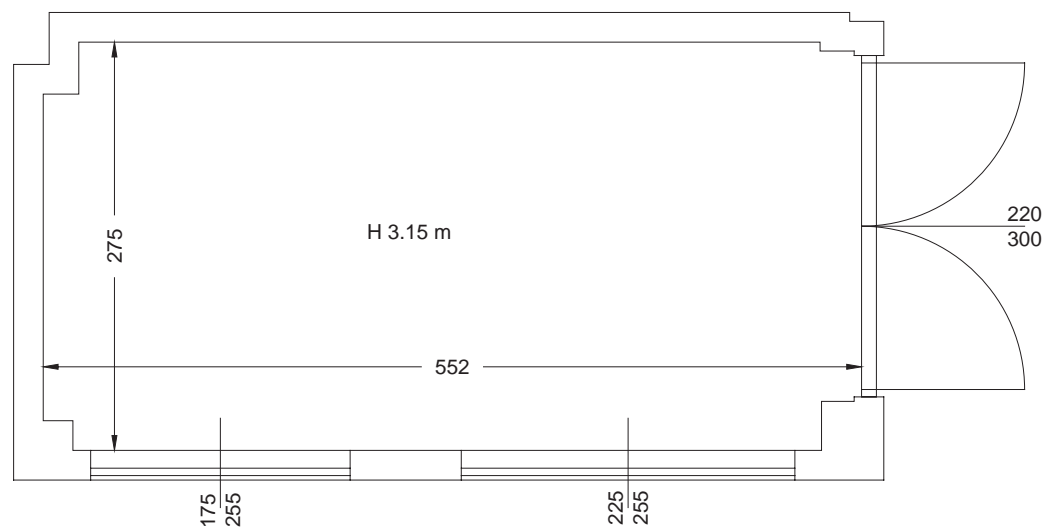

Scala 1:50

Via Tortona

### DIMENSIONS

Area: 15 m<sup>2</sup>      Dimensions: 2,75 x 5,50 m      Height: 3,15 m

### ELECTRICITY

14 x 220 volt