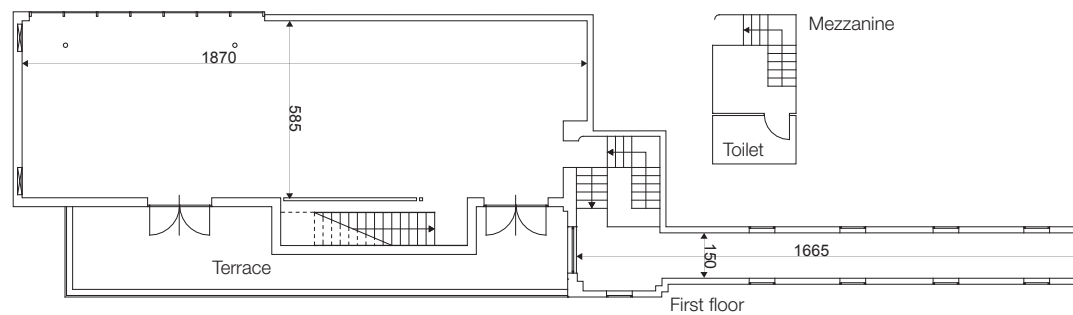

### DIMENSIONI

Superficie: 270 m<sup>2</sup>  
 - Piano terra 82 m<sup>2</sup>  
 - Primo piano 107 m<sup>2</sup> + 34 m<sup>2</sup>  
 - Mezzanino 14 m<sup>2</sup>  
 - Terrazzo 33 m<sup>2</sup>

Dimensioni:  
 - Piano terra 11,50 x 6,65 m  
 - Primo piano 18,70 x 5,85 m

Altezza massima: 3,85m / 2,94m