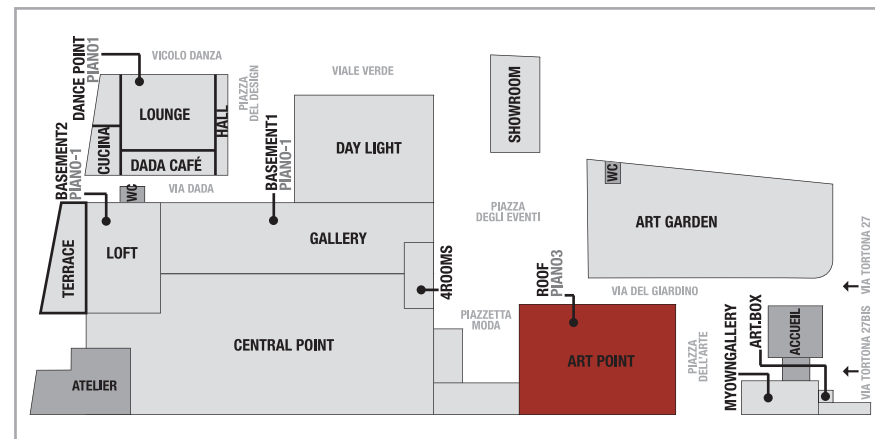

SUPERSTUDIO PIU'

ART POINT

Un bellissimo salone completamente buio di circa 825 mq, alla base di una nuova palazzina di vetro. Il fascino della struttura dà la possibilità di avere un ampio ingresso completamente vetrato e anche di eliminare tutta la parete anteriore per ampliamento della sala mediante tensostruttura. Possibilità di introdurre elementi di grandissime dimensioni. Ingresso indipendente con area parcheggio privata. E' collegato con il grande salone Central Point.

Scala 1:250

DIMENSIONI

Superficie: 825 m²
Dimensioni: 35 x 24,70 m

Altezza massima (zona A) : 6 m
Altezza sottotrave (zona A) : 5,55 m
Altezza massima (zona B) : 4,85 m
Altezza sottotrave (zona B) : 4,50 m