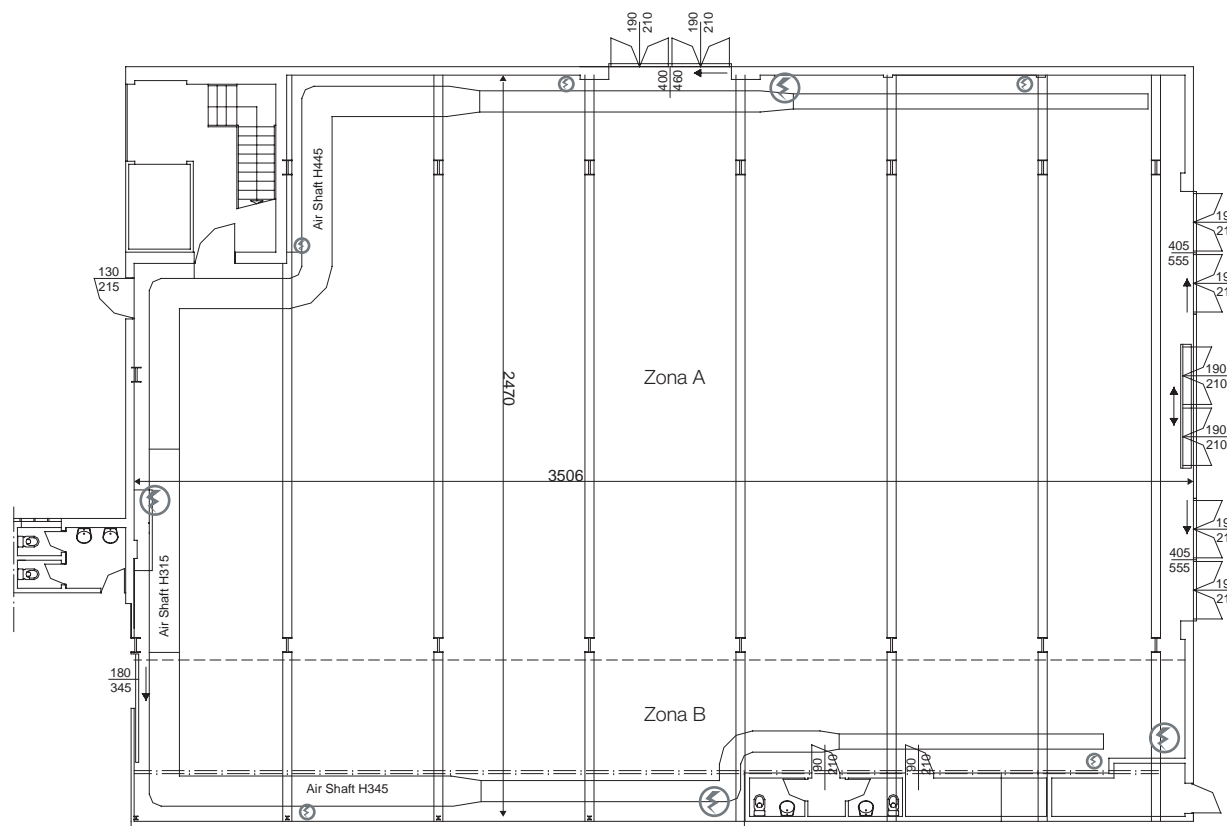

SUPERSTUDIO PIU'

ART POINT

Un bellissimo salone completamente buio di circa 825 mq, alla base di una nuova palazzina di vetro. Il fascino della struttura dà la possibilità di avere un ampio ingresso completamente vetrato e anche di eliminare tutta la parete anteriore per ampliamento della sala mediante tensostruttura. Possibilità di introdurre elementi di grandissime dimensioni. Ingresso indipendente con area parcheggio privata. E' collegato con il grande salone Central Point.

Scala 1:250

DIMENSIONI

Superficie: 825 m²
Dimensioni: 35 x 24,70 m

Altezza massima (zona A) : 6 m
Altezza sottotrave (zona A) : 5,55 m
Altezza massima (zona B) : 4,85 m
Altezza sottotrave (zona B) : 4,50 m

ALIMENTAZIONE ELETTRICA

3 x 125 ampere 4 x 63 ampere 12 x 32 ampere
2 x 16 ampere 5 x 10 ampere

ALTRE NOTE

- Area di pertinenza esterna
- Riscaldamento/climatizzazione
- Carico/scarico acqua
- Bagni:6
- Predisposizione audio
- Lan/wireless