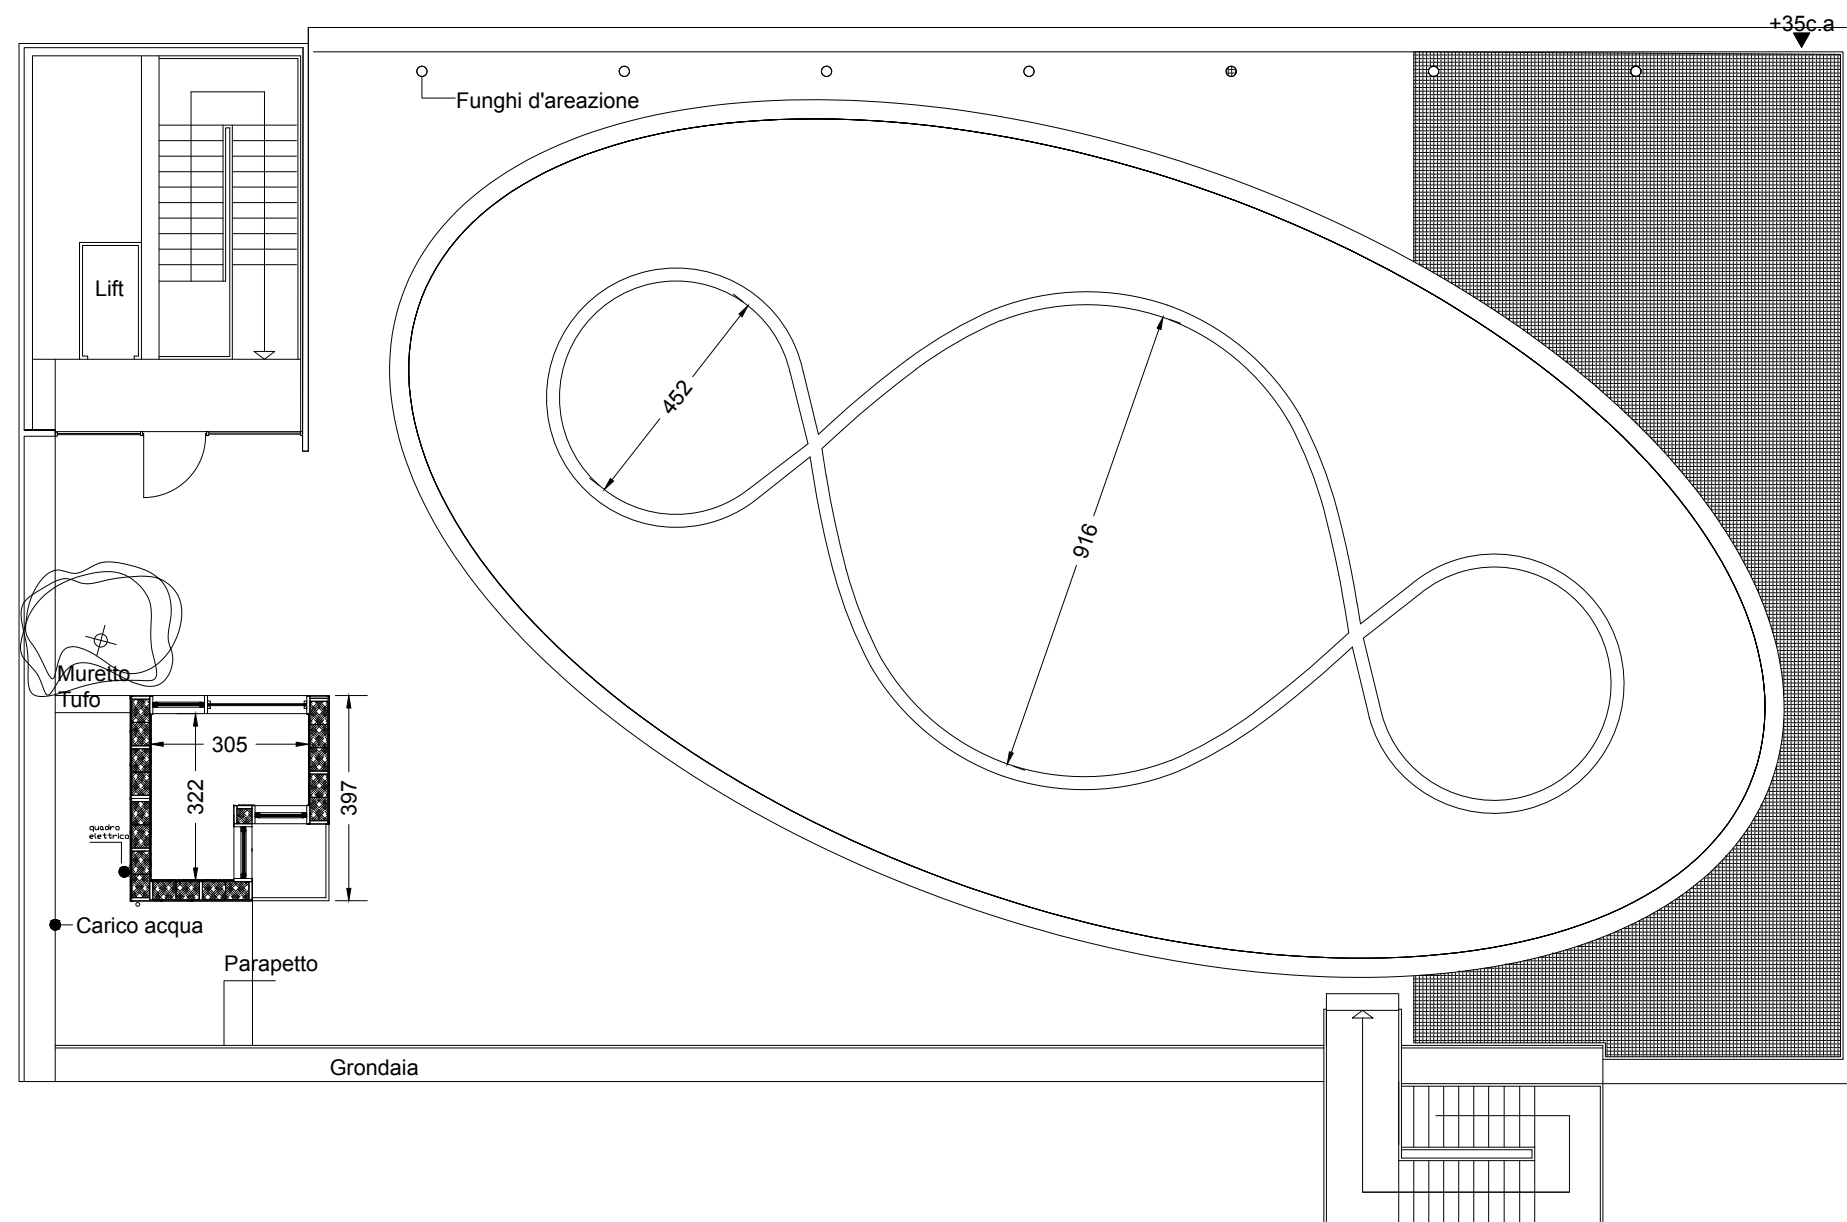

ORTO

**SUPERSTUDIO PIU'**

Roof

Scala 1: 200      ottobre 2016

N.B. Measures are to be checked on location