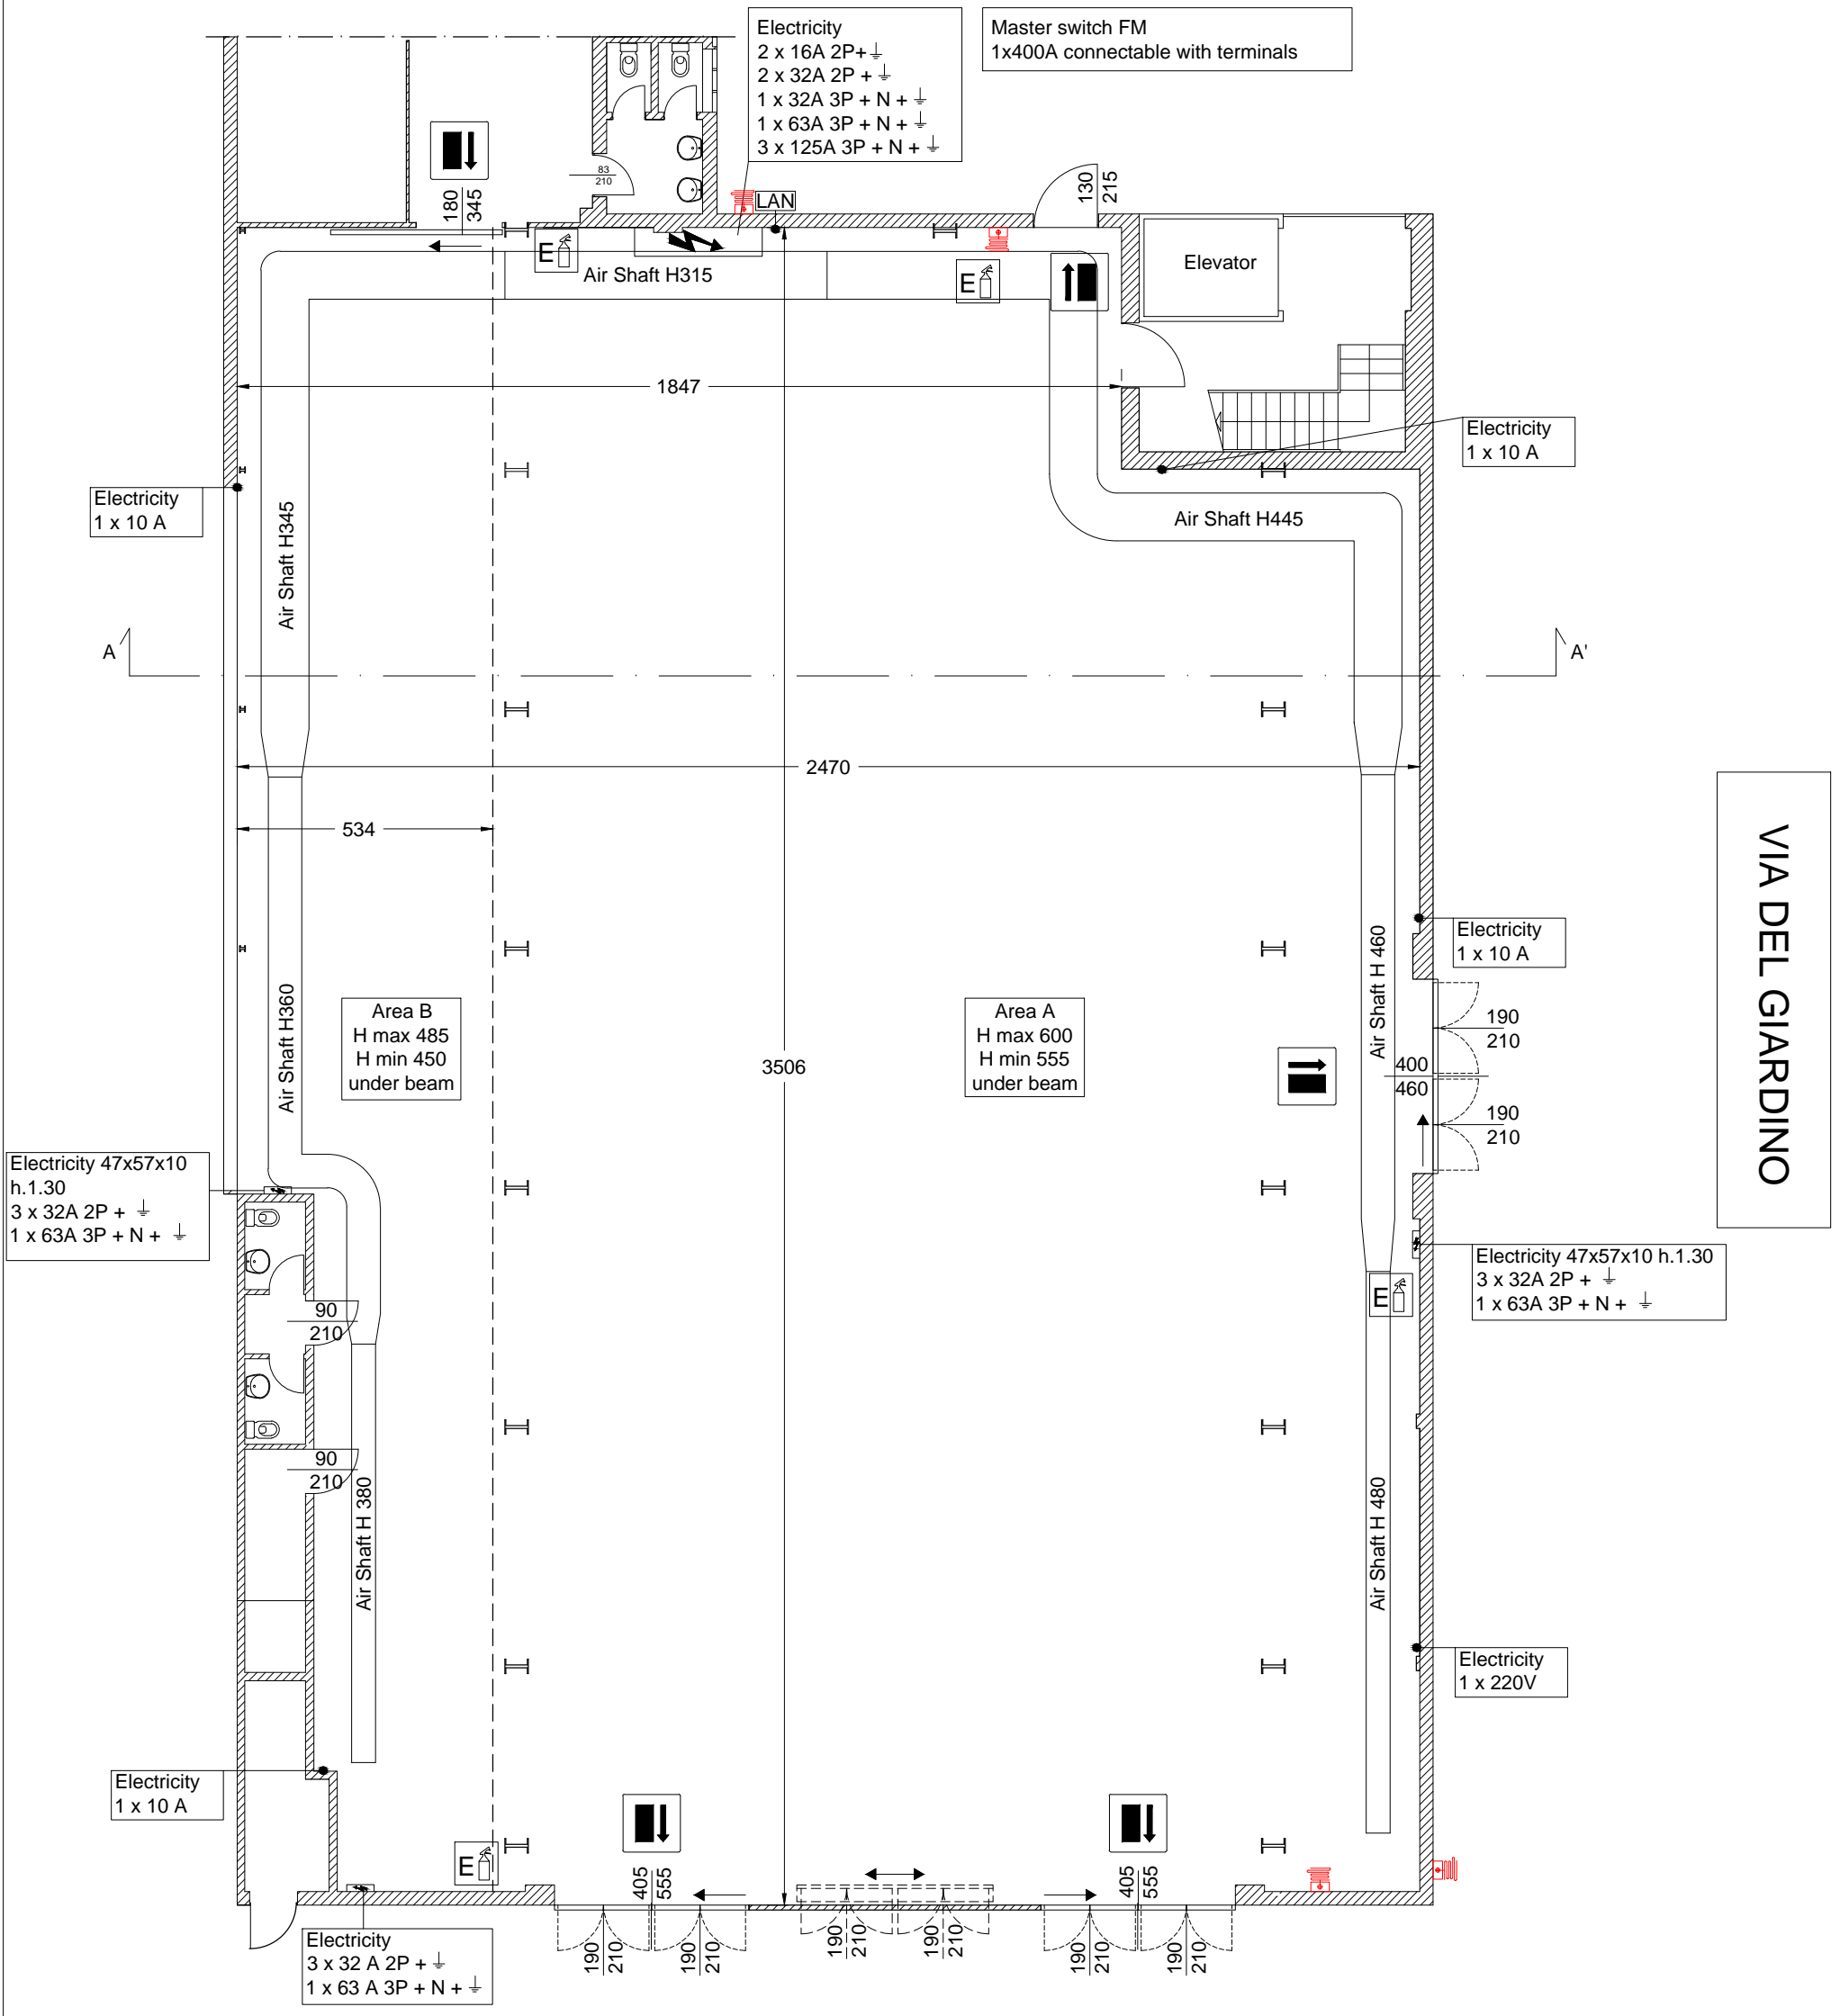

Sezione AA'

VIA DEL GIARDINO

PIAZZA DELL'ARTE

SUPERSTUDIO PIU'
 Art Point
 Scala 1: 200 Maggio 2015
 N.B. Measures are to be checked on location